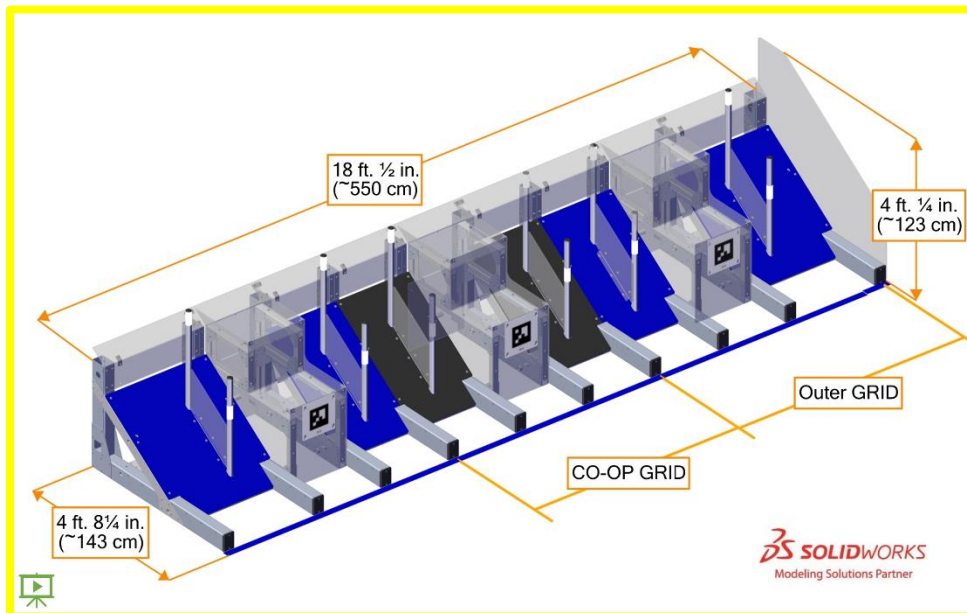

Verdiğimiz rahatsızlıktan dolayı özür dileriz!

Teftiş Kontrol Listesi Güncellemesi

Teftiş Kontrol Listesi aşağıdaki şekilde güncellenmiştir:

- Takım numarası **beyaz** Arap rakamlarıyla, en az 4" (~11cm) boyunda x ½" (~13mm) konturlu, **beyaz veya en az 1/16in. (~2mm) dış çizgiyle beyaz olarak gösterilir** ve robotun çevresinde yürürken kolayca okunabilir.

OYUN KILAVUZU

Bölüm 5.5 GRIDS

Şekil 5-12 ve 5-13, GRIDS'in derinlik boyutunu düzeltmek için düzenlenmiştir; **4 ft. 6¼ inç (~138 cm)** **4 ft. 8¼ inç (~143 cm)**.

Şekil 5-12 MAVİ İTTİFAK GRİDLERİ (saha turu videosunu görmek için resme tıklayın)

Her bir İTTİFAK DUVARININ önünde korkuluk ve BARIYERE bitişik olarak 2 dış ŞEBEKE ve bir İŞBİRLİĞİ (CO-OP) ŞEBEKESİNDEN oluşan 3 ŞEBEKE topluluğu yer almaktadır. Tüm yapı grubu 18 ft. ½ inç (~550 cm) genişliğinde, 4 ft. ¼ inç (~123 cm) yüksekliğinde ve 4 ft. 6¼ inç (~138 cm) 4 ft. 8¼ inç (~143 cm) derinliğinde bir gruptur. ALLIANCE renkli bir bant şeridi ŞEBEKELER montajının bir parçası olarak dahil edilmiştir ve ön düzlemini tanımlar.

Şekil 5-13 Bireysel GRID genel boyutlandırma

Bir GRID, ALLIANCE renkli bant hattını içeren 3 ft. 10 inç (~117 cm) boyunda, 4 ft. 6¼ inç (~138 cm) 4 ft. 8¼ inç (~143 cm) derinliğinde bir düzendir.