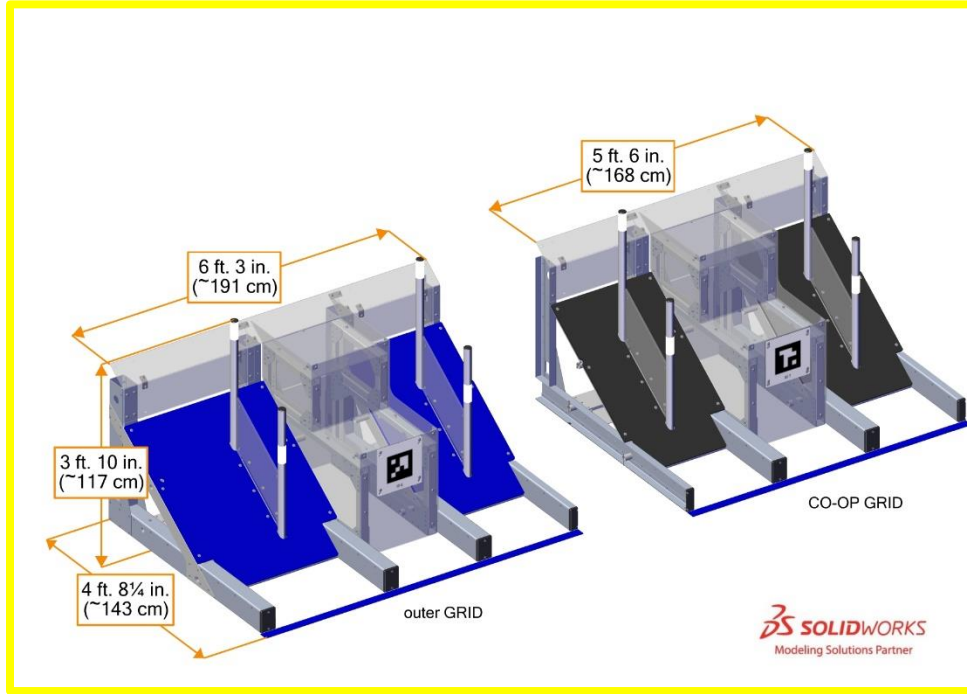

OYUN KILAVUZU

Bölüm 5.5 GRIDS

Şekil 5-12 ve 5-13, GRIDS'in derinlik boyutunu düzeltmek için düzenlenmiştir; **4 ft. 6¼ inç (~138 cm)** **4 ft. 8¼ inç (~143 cm)**.

Şekil 5-12 MAVİ İTTİFAK GRİDLERİ (saha turu videosunu görmek için resme tıklayın)

Her bir İTTİFAK DUVARININ önünde korkuluk ve BARIYERE bitişik olarak 2 dış ŞEBEKE ve bir İŞBİRLİĞİ (CO-OP) ŞEBEKESİNDEN oluşan 3 ŞEBEKE topluluğu yer almaktadır. Tüm yapı grubu 18 ft. ½ inç (~550 cm) genişliğinde, 4 ft. ¼ inç (~123 cm) yüksekliğinde ve 4 ft. 6¼ inç (~138 cm) 4 ft. 8¼ inç (~143 cm) derinliğinde bir gruptur. ALLIANCE renkli bir bant şeridi ŞEBEKELER montajının bir parçası olarak dahil edilmiştir ve ön düzlemini tanımlar.

Şekil 5-13 Bireysel GRID genel boyutlandırma

Bir GRID, ALLIANCE renkli bant hattını içeren 3 ft. 10 inç (~117 cm) boyunda, 4 ft. 6¼ inç (~138 cm) 4 ft. 8¼ inç (~143 cm) derinliğinde bir düzendir.